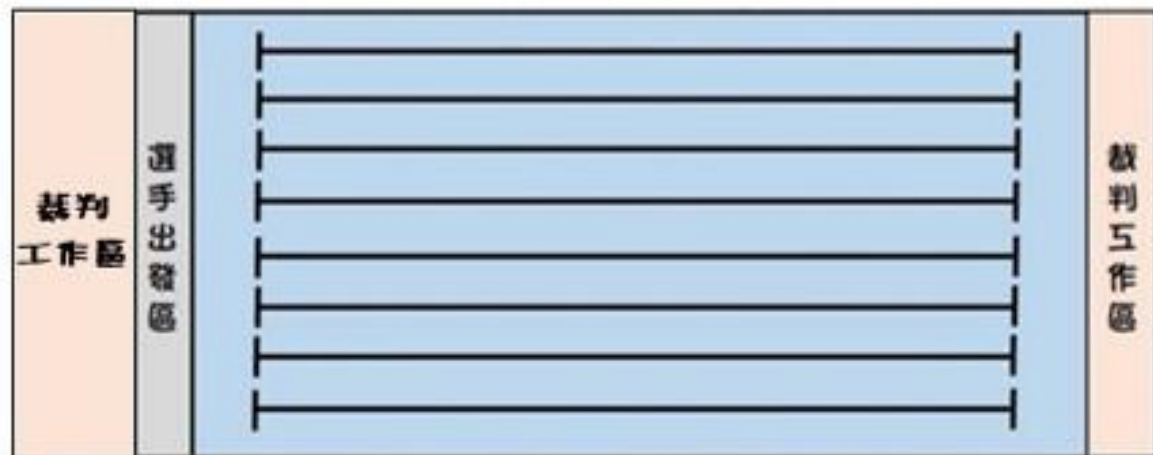

D區 (23格)

出入口

出入口

A區 (4格)

選手檢錄方向

B區 (12格)

C區 (16格)