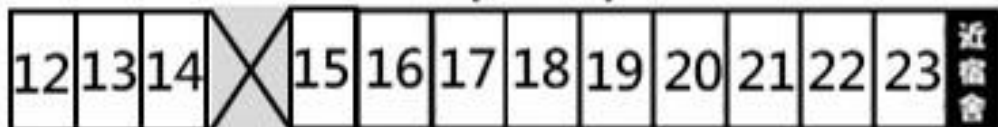

D區 (23格)

出入口

出入口

A區 (4格)

選手檢錄方向

B區 (12格)

C區 (16格)